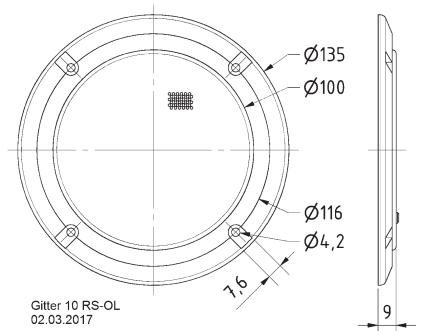

Gitter 10 RS-OL
02.03.2017